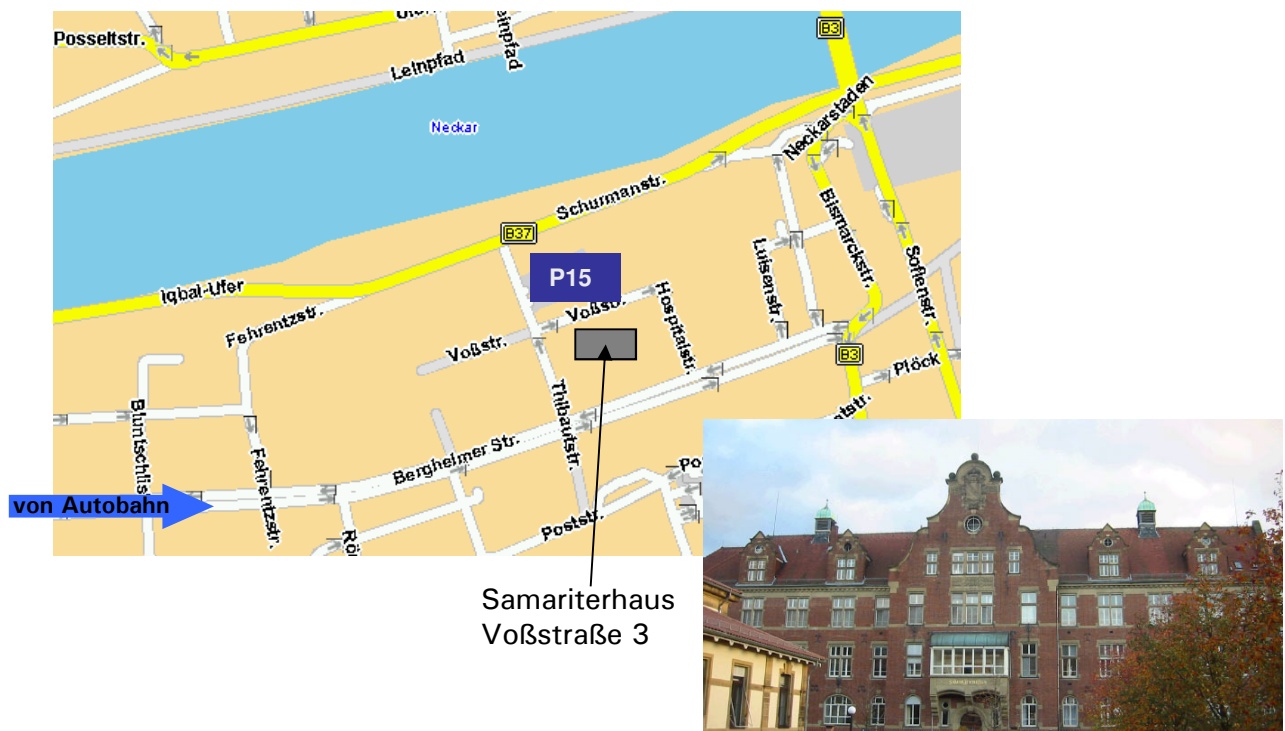

Anreiseplan Büro Heidelberg

Mit dem Auto

A5 Autobahnkreuz Heidelberg/Mannheim > A 656 Heidelberg,
am Autobahnde immer geradeaus durch die Bergheimerstraße.
Den Parkhausbeschilderungen P15 folgen und im Parkhaus P15 parken.

Mit öffentlichen Verkehrsmitteln

Hauptbahnhof Heidelberg,
dann Buslinie 32 Richtung Universitätsplatz - Haltestelle: Altes Hallenbad

Voßstraße 3

Das Büro ist im Gartengeschoss, vom Haupteingang ein Stockwerk tiefer. Dort rechts in den Gang bis zur letzten Tür rechts.